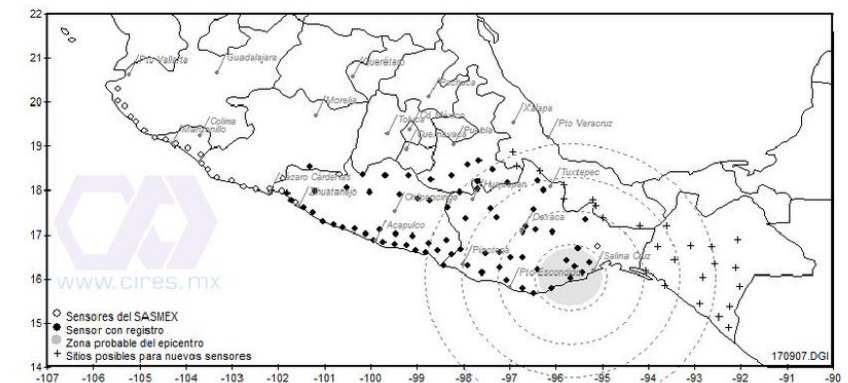

centro de instrumentación y registro sísmico, ac

Sistema de Alerta Sísmica Mexicano

Emisor Alterno Ciudad de México

Informe Reciente

septiembre 7, 2017

El 7 DE SEPTIEMBRE DE 2017 a las 23:49:54 el SASMEX registró un sismo que fue evaluado y confirmado con sensores próximos a su epicentro. Las ciudades donde se alertó automáticamente la amenaza de sus efectos y el tiempo aproximado de anticipación se indican en la tabla.

El mapa muestra la zona probable del epicentro y circunferencias de tiempo, cada 20 segundos, que permiten estimar el retardo del efecto sísmico advertido.

CIUDAD	Alerta	Hora Alerta	Distancia	Anticipación
Oaxaca	Pública	23:50:18	160 Km	13 seg
Puebla	Pública	23:50:32	429 Km	63 seg
Chilpancingo	Pública	23:50:32	440 Km	66 seg
Acapulco	Pública	23:50:32	458 Km	70 seg
Ciudad de México	Pública	23:50:32	525 Km	86 seg
Morelia	--	--	714 Km	--
Colima	Pública	23:50:32	925 Km	181 seg
Guadalajara	Pública	23:50:32	960 Km	190 seg

Auto SASMEX, 07/sep/17 23:53:18